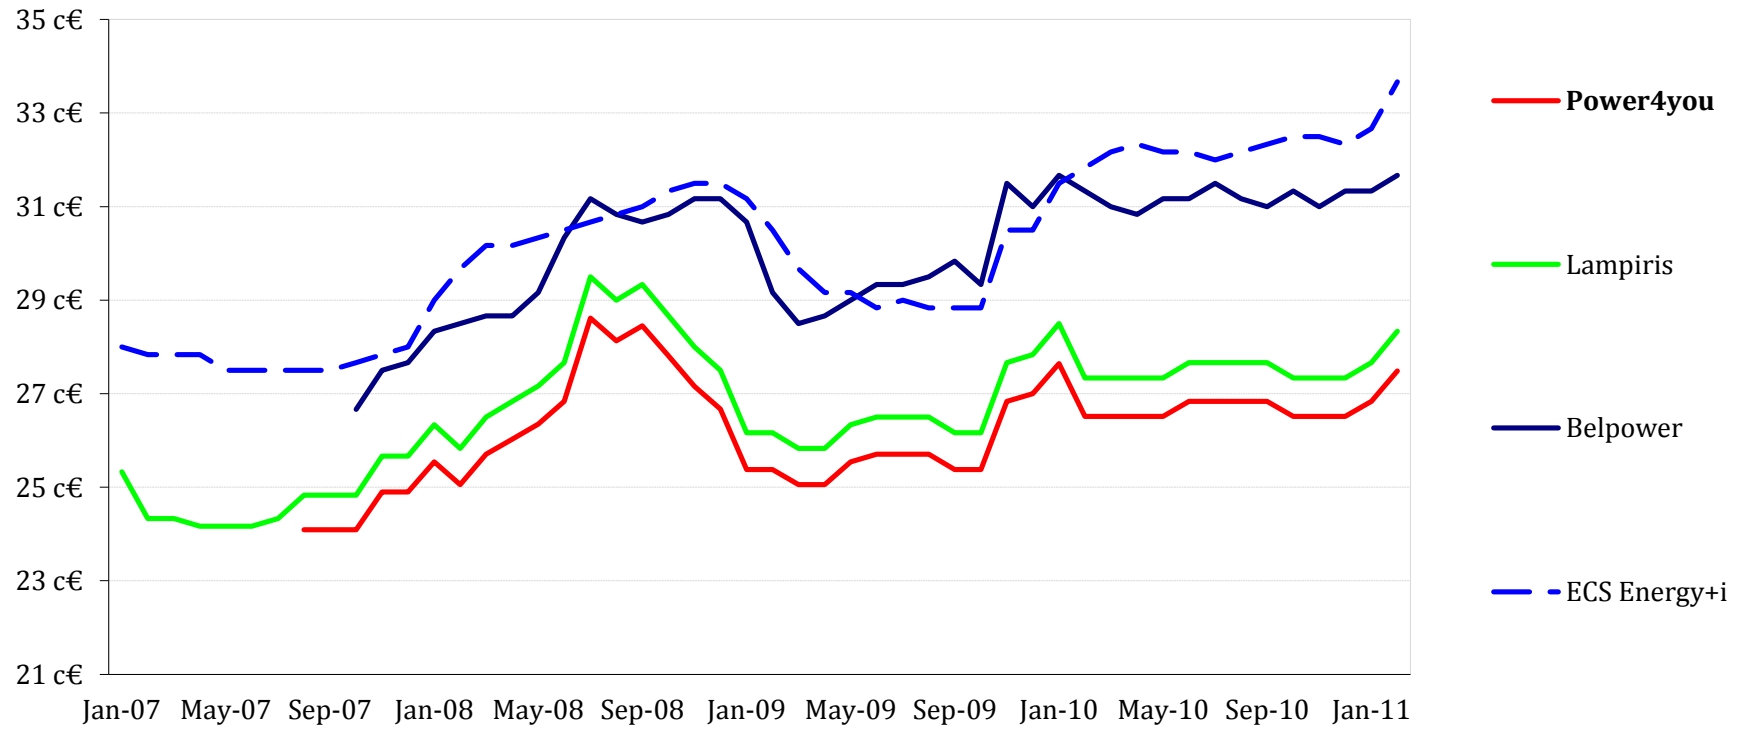

Prix du kWh à Bruxelles (électricité)

Consommation de 600 kWh à Bruxelles, source : CREG et CRIOC