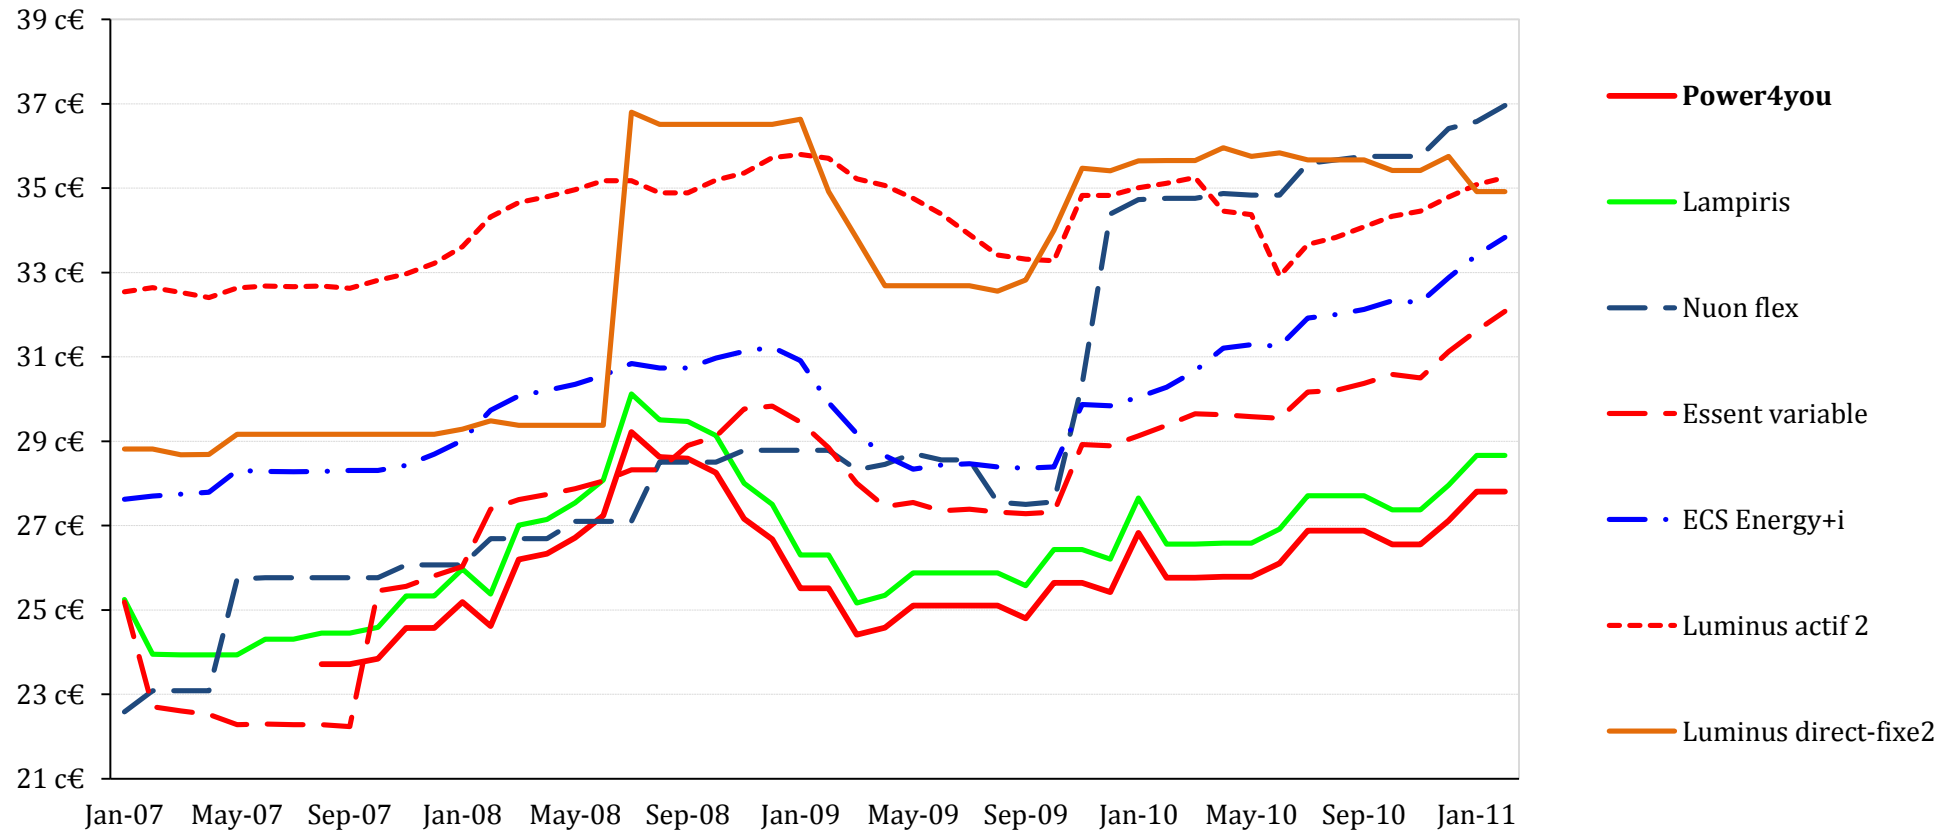

Prix du kWh en Wallonie - Electricité

Consommation de 600 kWh en Wallonie, source : CREG et CRIOC