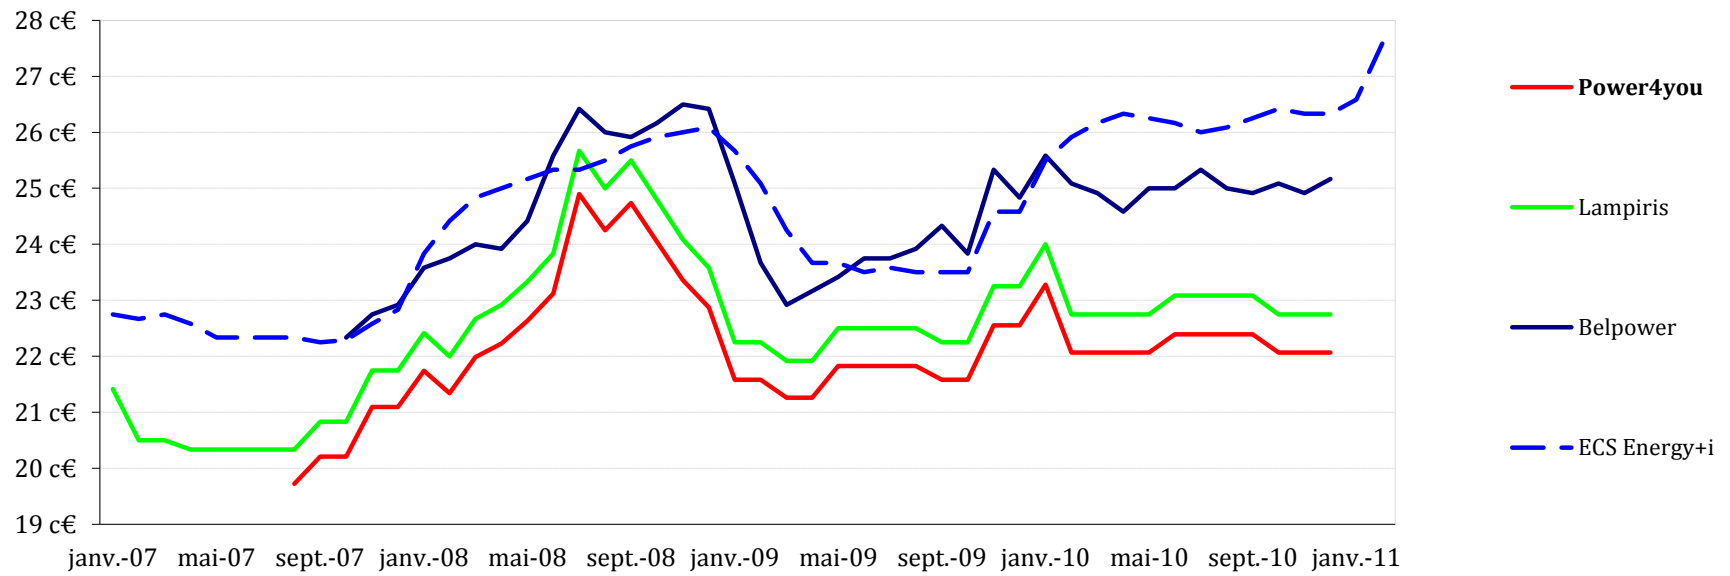

### Prix du kWh à Bruxelles - Electricité

Consommation de 1200 kWh à Bruxelles, source : CREG et CRIIOC