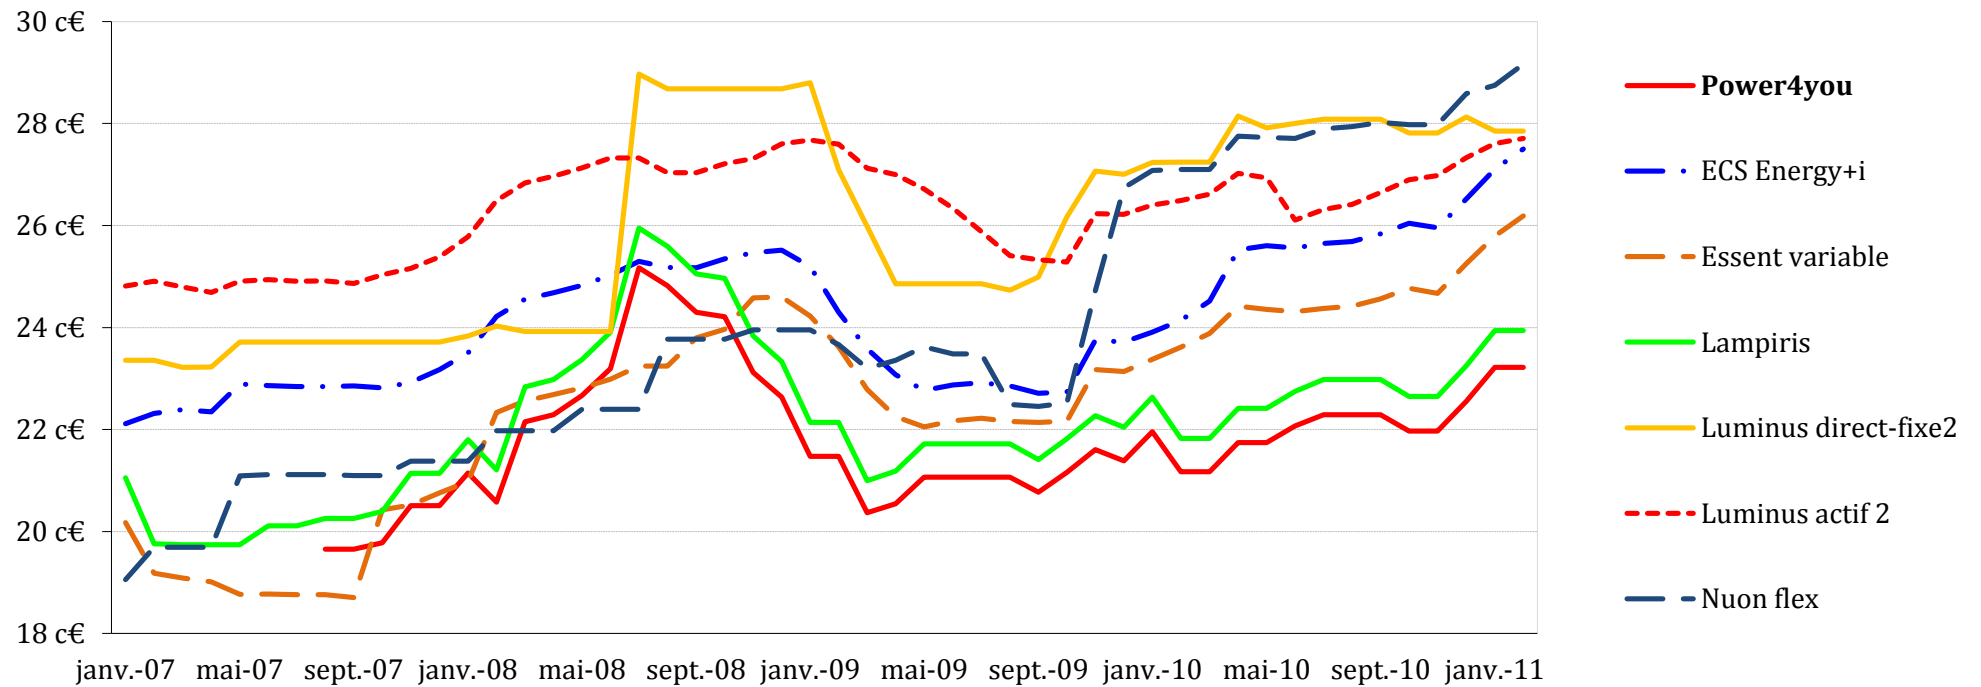

Prix du kWh en Wallonie - Electricité

Consommation de **1200 kWh en Wallonie**, source : CREG et CRIOC