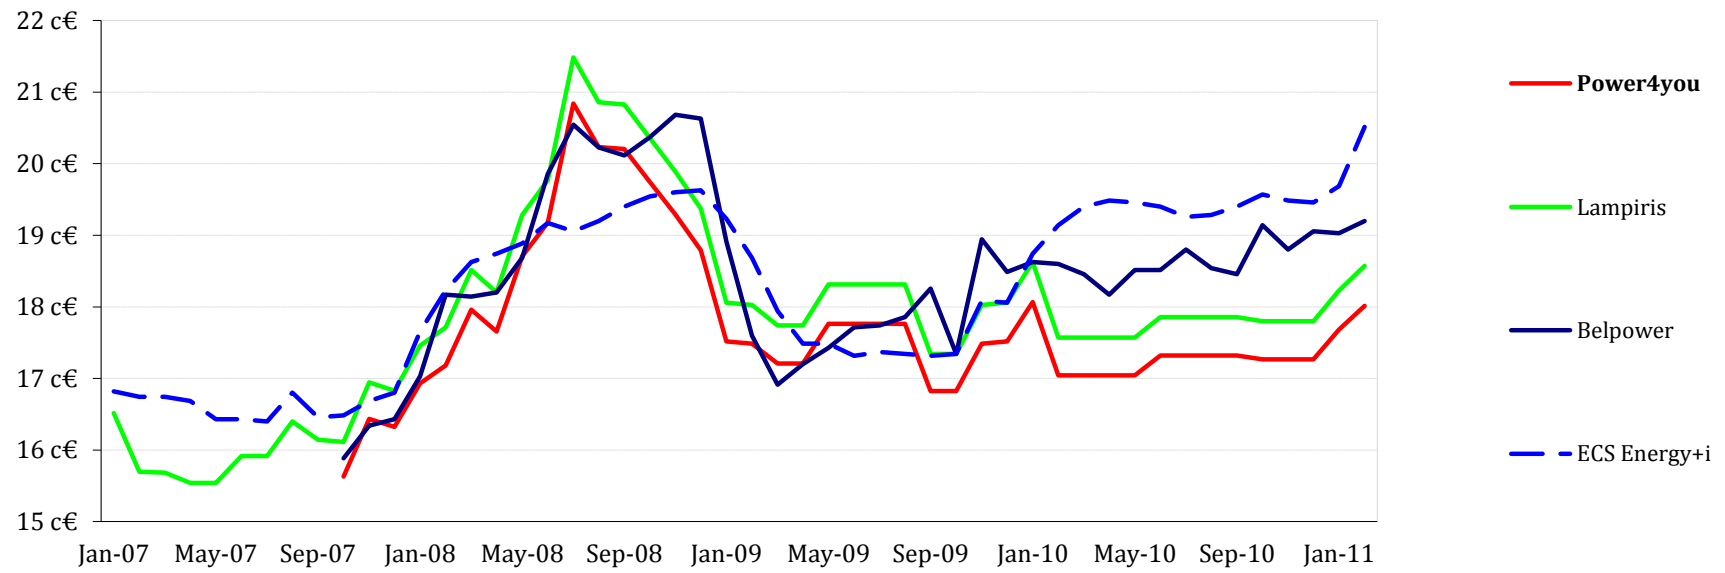

Prix du kWh à Bruxelles - Electricité

Consommation de 3500 kWh à Bruxelles, source : CREG et CRIOC