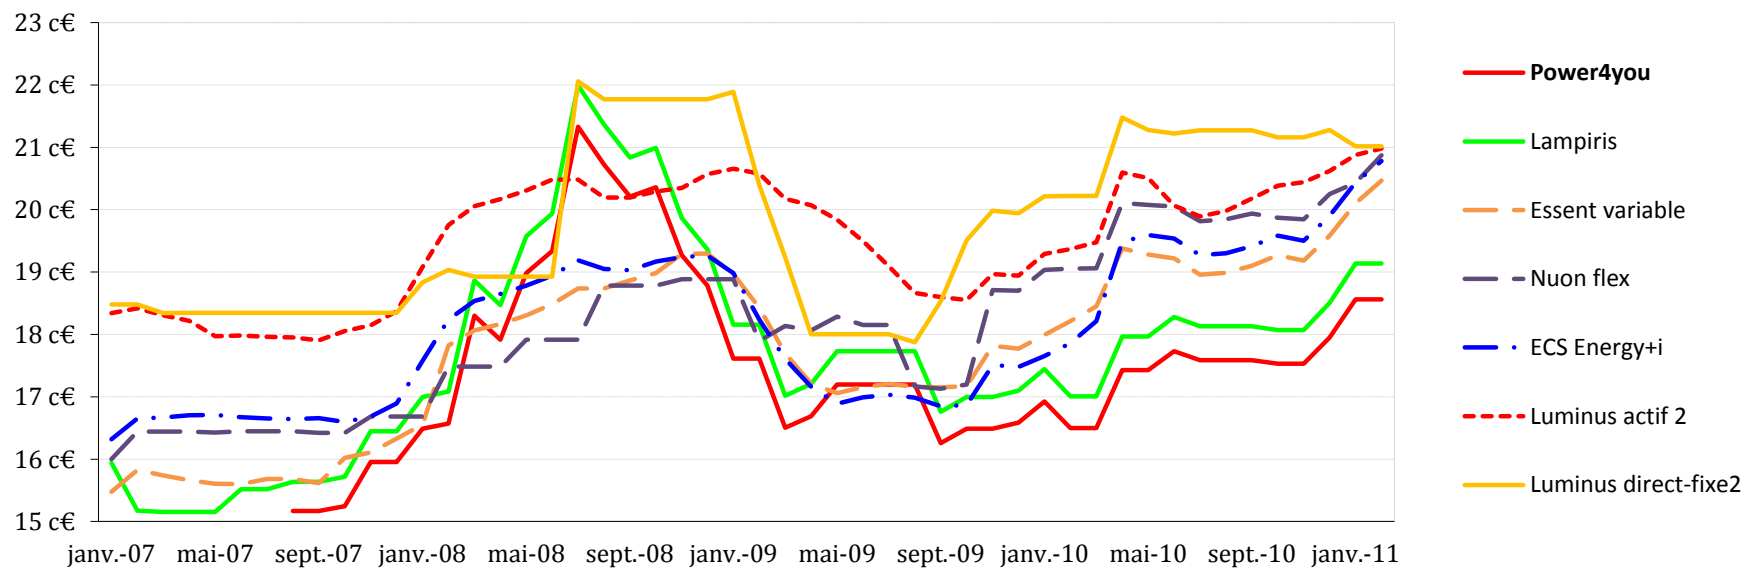

Prix du kWh en Wallonie - Electricité

Consommation de 3.500 kWh en Wallonie, source : CREG et CRIIOC