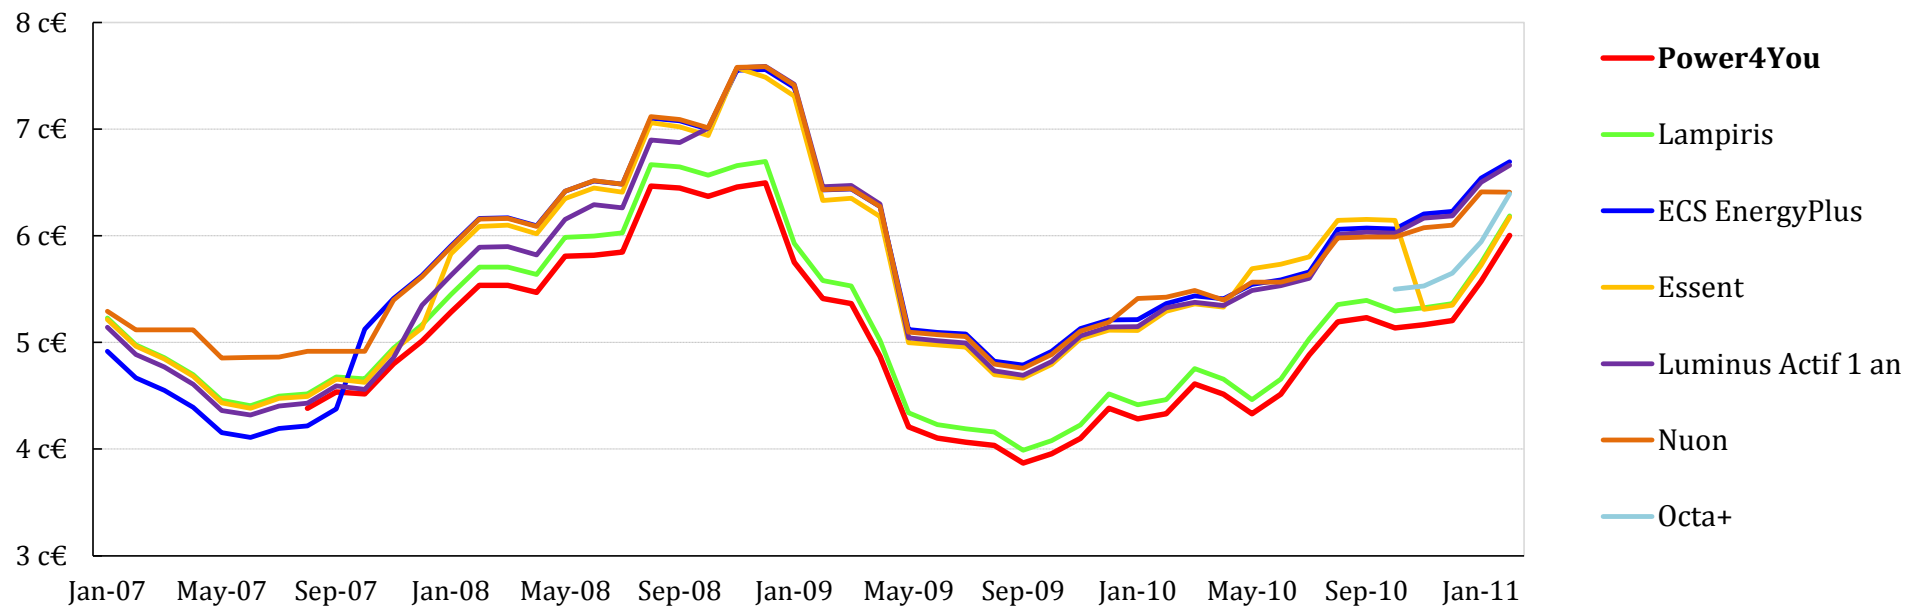

Prix au kWh en Wallonie - Gaz (chauffage)

Consommation **23 260 kWh en Wallonie**, source CREG et CRIOC